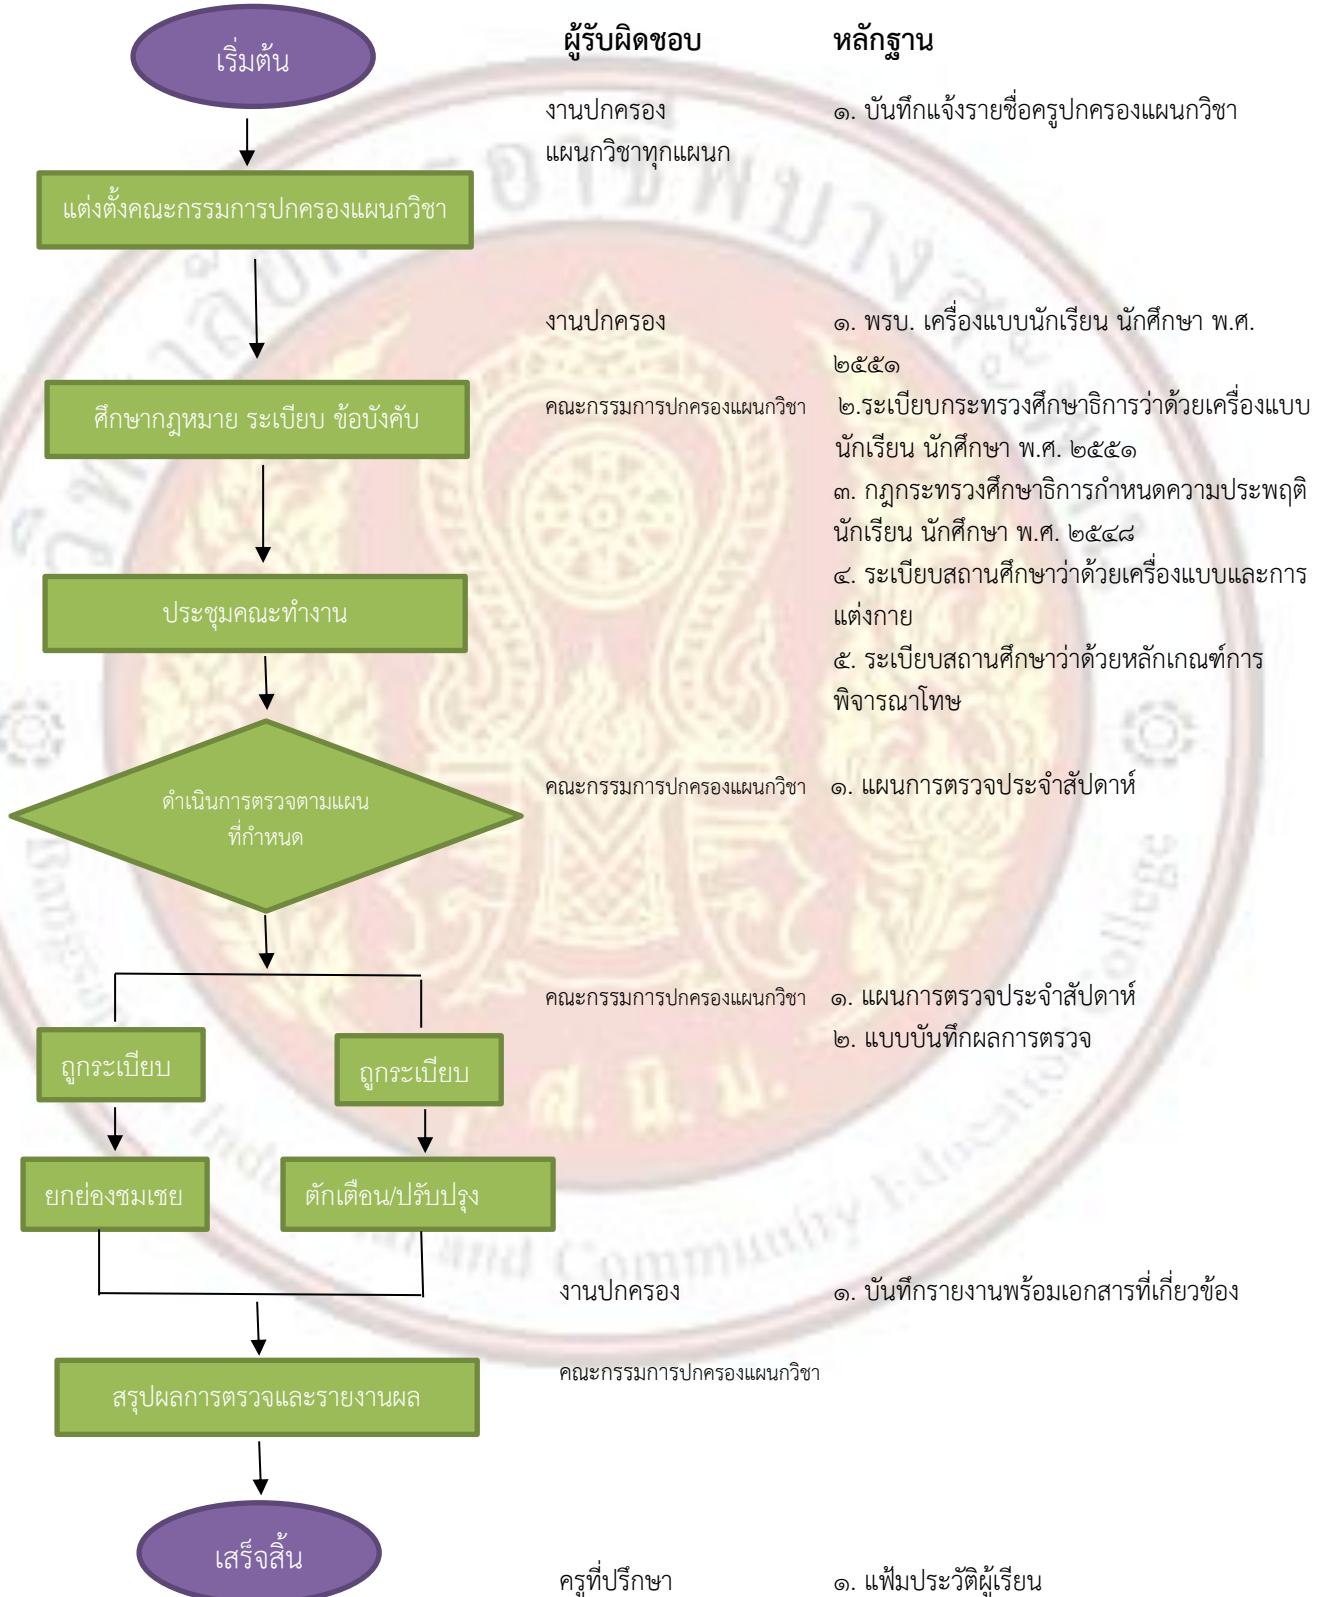

ฝ่ายพัฒนากิจการนักเรียน นักศึกษา

งานการดูแลนักเรียน นักศึกษาตามกฎ ระเบียบ ข้อบังคับ

งานปกครอง

หมายเหตุ

ใช้ในกรณีที่มีการสุ่มตรวจตามแผนที่กำหนดและมีความผิดเล็กน้อยตัดคะแนนน้อยกว่า 20 คะแนน