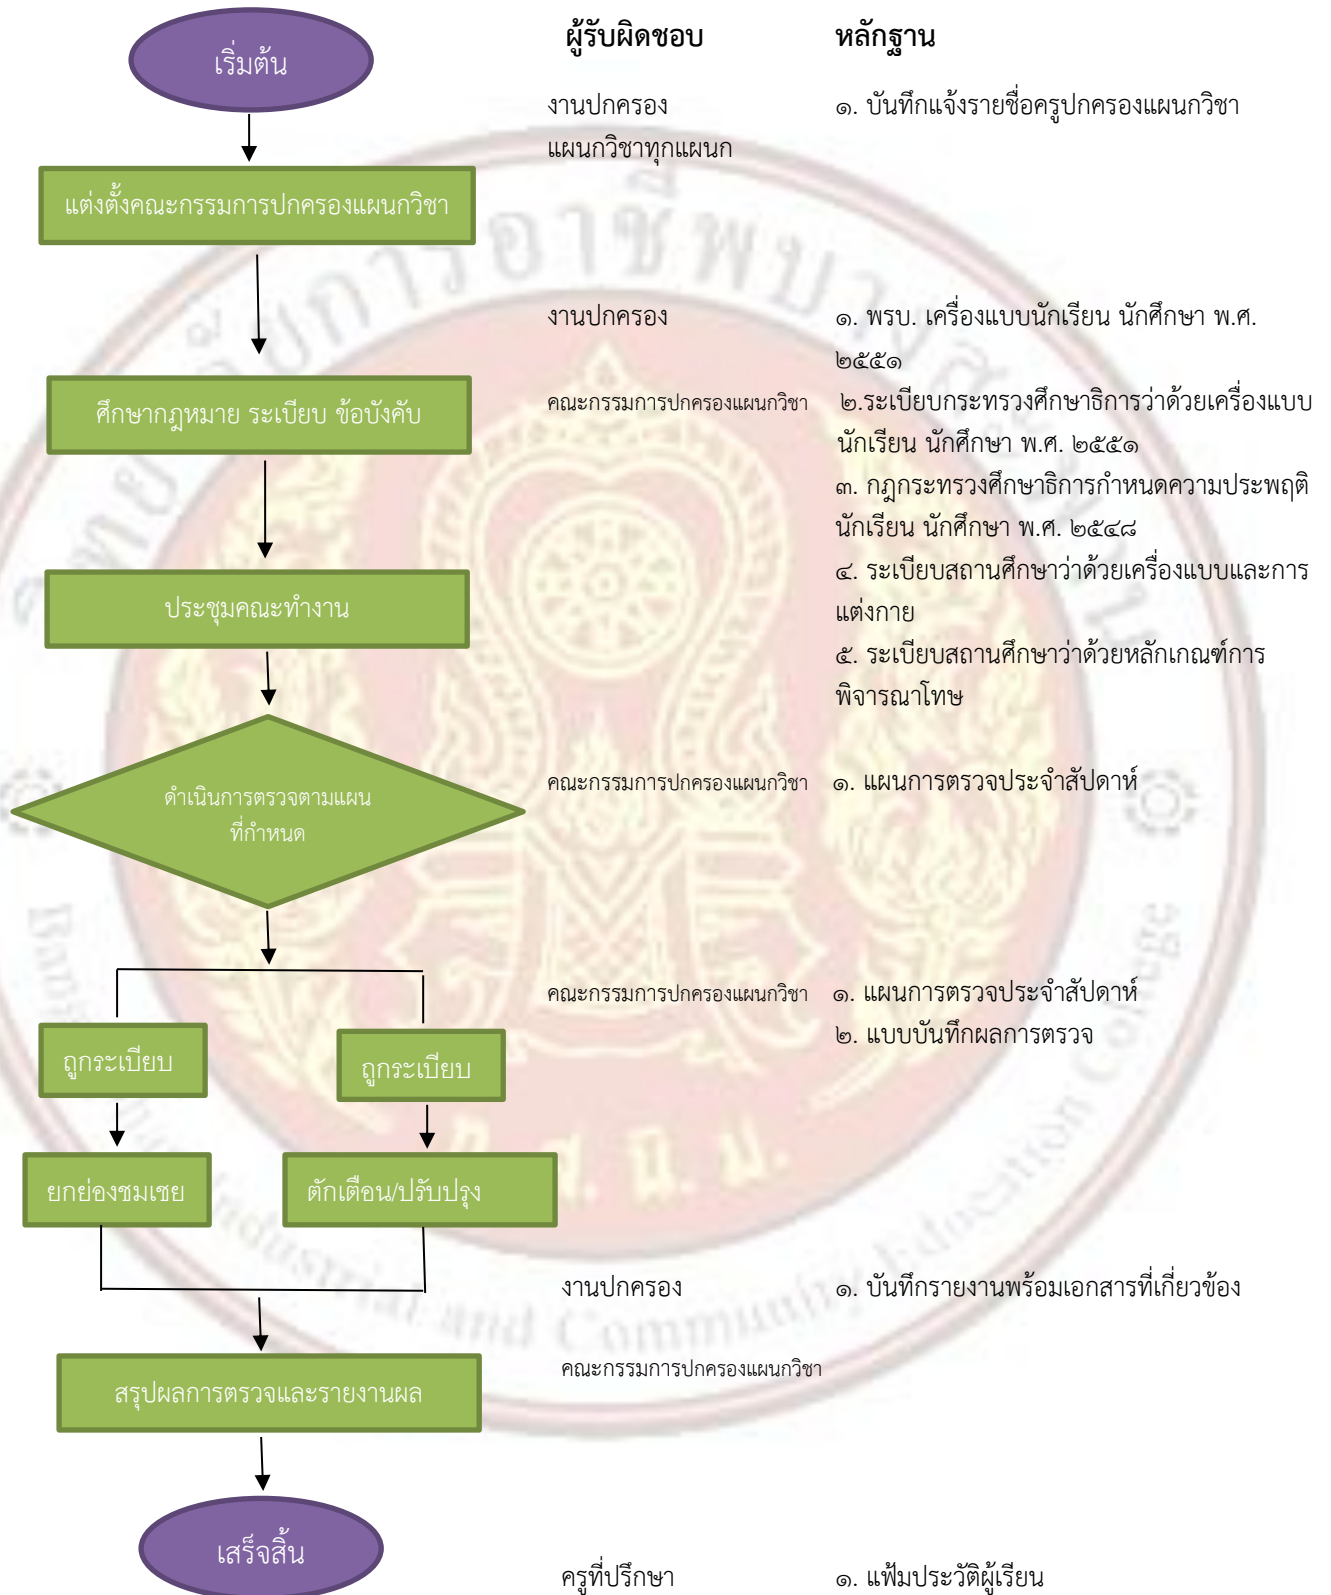

ฝ่ายพัฒนากิจการนักเรียนนักศึกษา

งานการป้องกันและแก้ไขปัญหาคารวะและวิวาทของนักเรียนนักศึกษา

งานปกครอง

หมายเหตุ

ใช้ในกรณีที่มีการสุ่มตรวจตามแผนที่กำหนดและมีความผิดเล็กน้อยตั้งแต่คะแนนน้อยกว่า 20 คะแนน